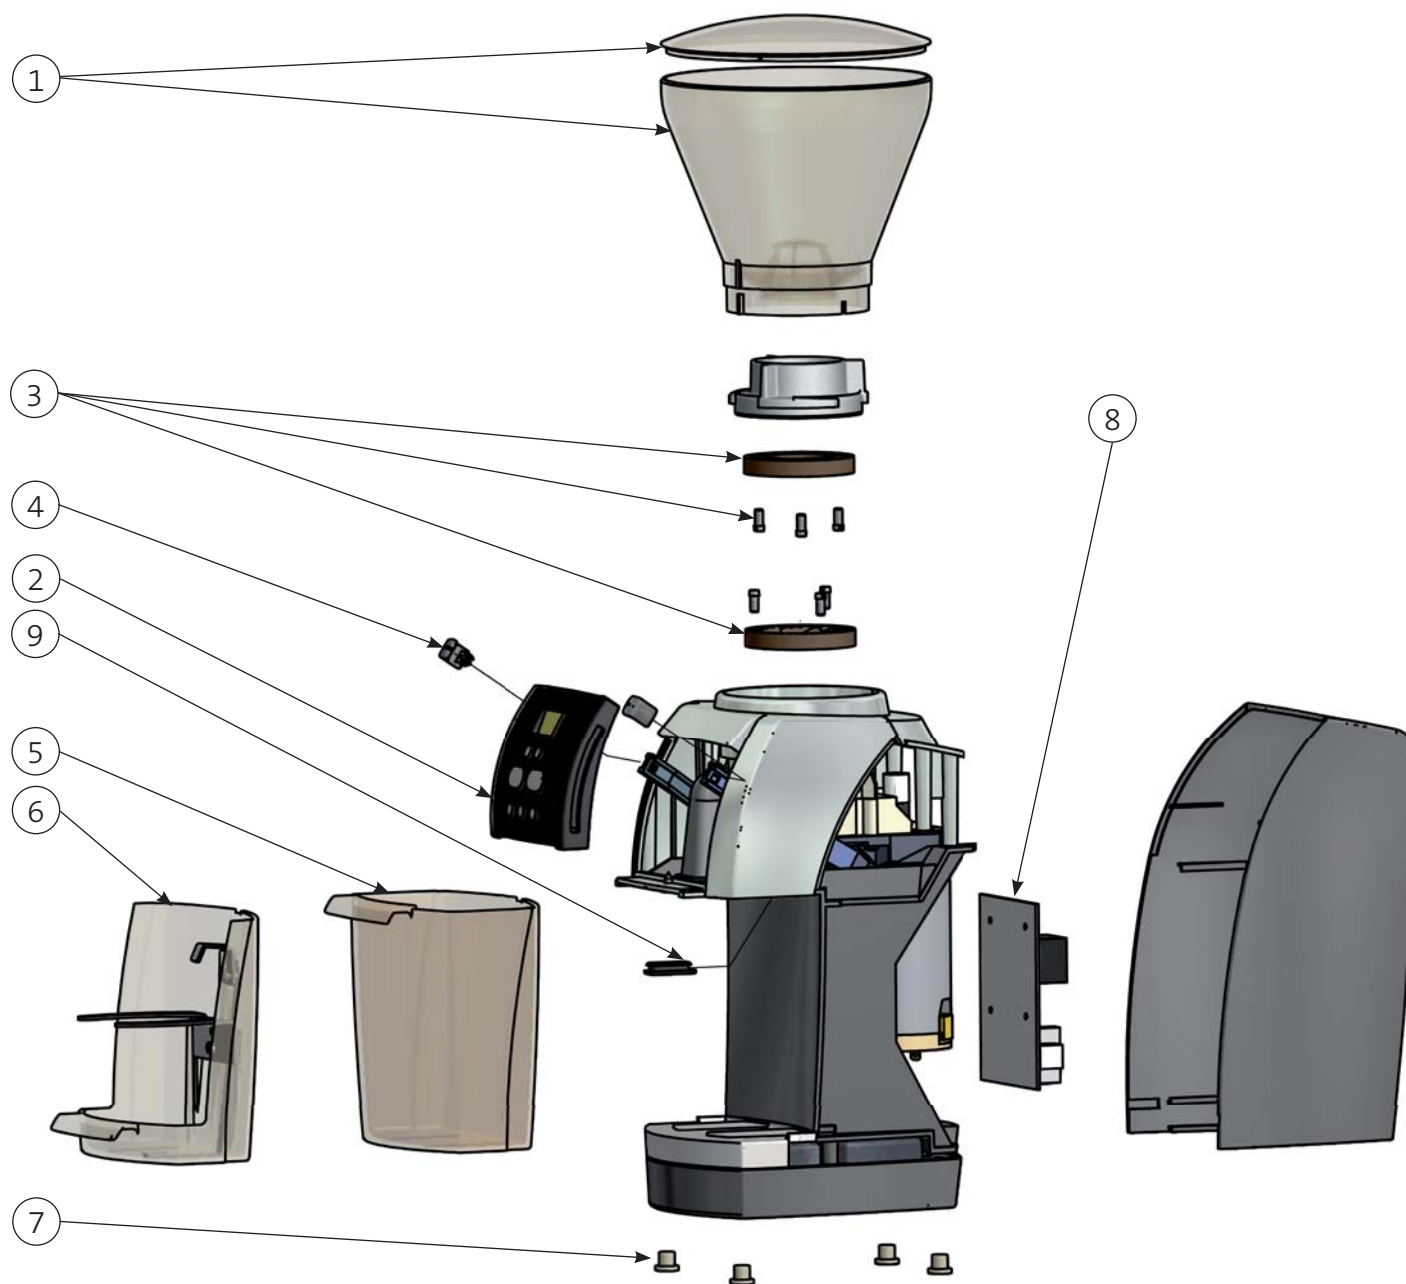

VARIO

„Grind-on-Demand“

The professional art of grinding
since 1924

Typ: VARIO Haushaltsmühle - 200-240V / 50/60Hz

ARTIKEL NR.	ZEICHNUNGS NR.	BESCHREIBUNG	PREIS €
310409	1	Trichter mit Deckel	6,00
310410	2	Display komplett (elektr.Board, Taster, Abdeckung)	31,00
309713	3	Mahlscheibensatz (2 Scheiben, 6 Schrauben)	43,00
310412	4	Mahlgradhebelgriffe (2er Satz)	3,00
310413	5	Kaffeemehlbehälter	17,50
310414	6	Siebträgerhalter	15,00
310416	7	Gehäusefüße (4er Satz)	0,60
310419	8	Netzteilplatine PCB 200-240V	76,00
310420	8	Netzteilplatine PCB 100-120V	76,00
310421	9	Mahlgradeinstellungsabdeckung	2,00
308908	--	GRINDZ, Karton mit 3 Sachets	8,00

Typ: VARIO Haushaltsmühle - 200-240V / 50/60Hz

ARTIKEL NR.	ZEICHNUNGS NR.	BESCHREIBUNG	PREIS €
309290	10	Mahlscheibenträger feststehend EK6	7,70
309288	11	Mahlscheibenträger drehend mit Achse EK6	14,50
309295	12	Flapper EK6	0,70
309292	13	Auslauf EK6	2,40
309287	14	Auslaufdichtung EK6	1,20
309285	15	Verstellkeil EK6	1,90
309283	16	Verstellwippe EK6	1,90
309282	17	Zahnriemen EK6	5,00
309276	18	Zahnscheibe EK6	3,60
309281	19	Vario Pulley	1,90
243522	20	EK6 Motor 230VDC mit Pulley	47,70