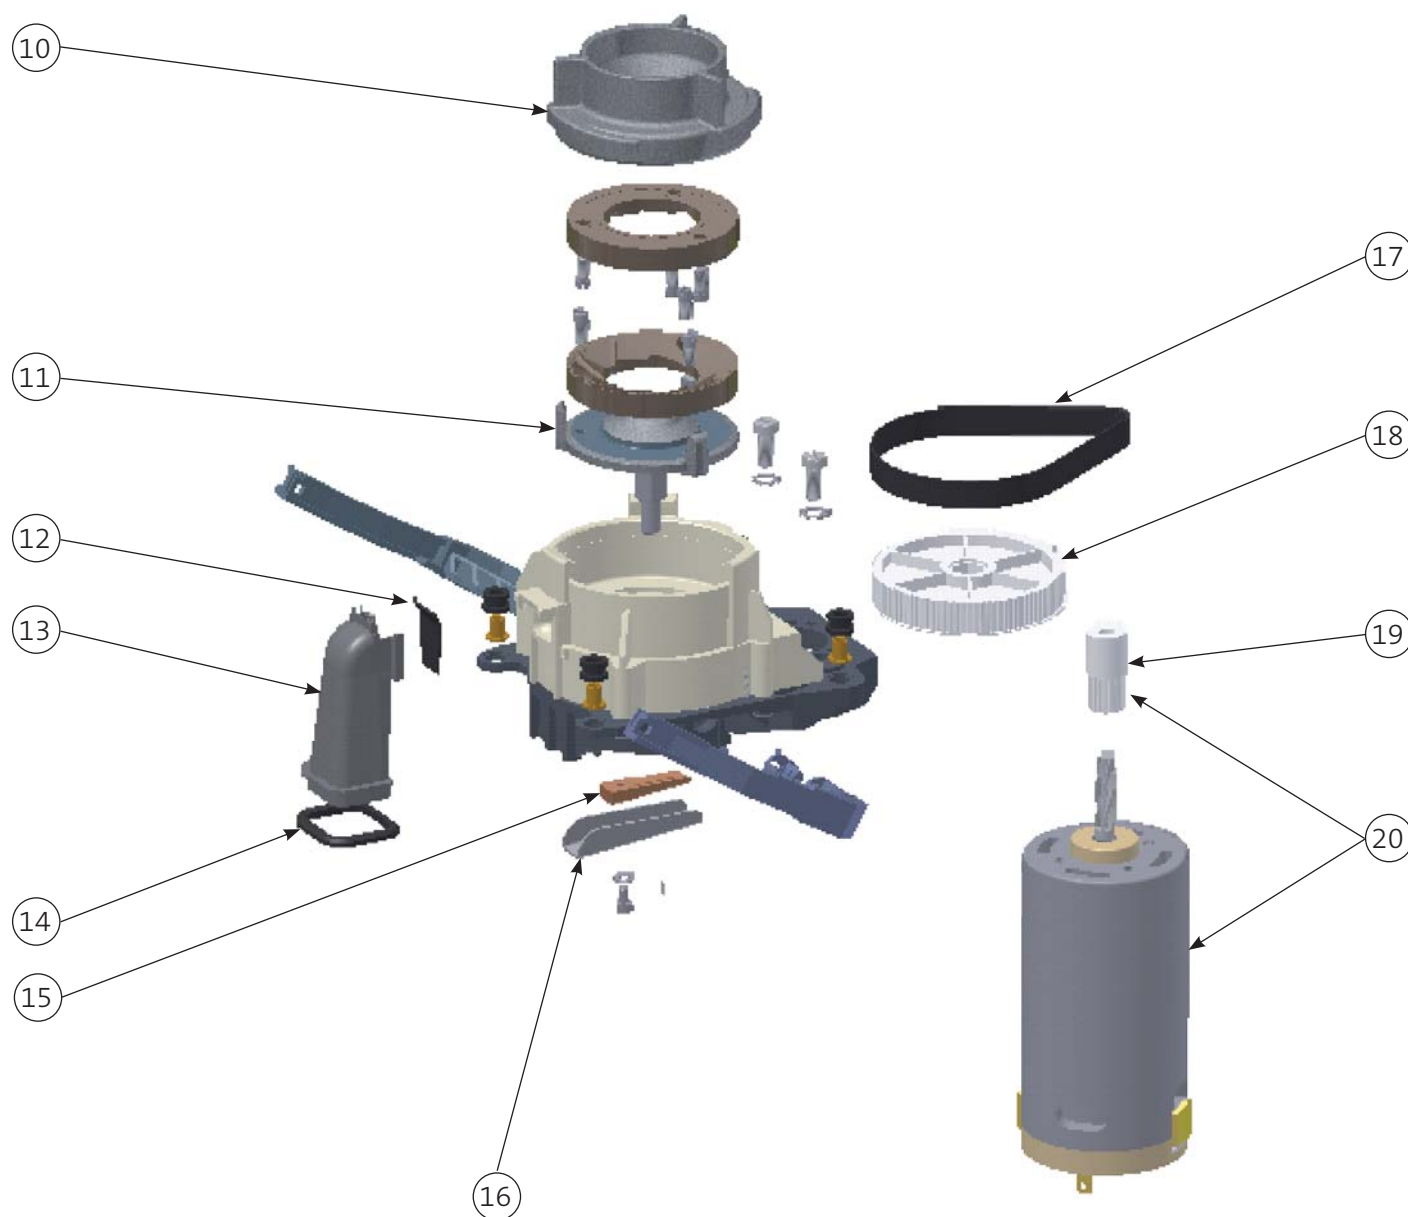

VARIO

„Grind-on-Demand“

The professional art of grinding
since 1924

Typ: VARIO Haushaltsmühle - 200-240V / 50/60Hz

ARTIKEL NR.	ZEICHNUNGS NR.	BESCHREIBUNG	PREIS €
310409	1	Trichter mit Deckel	6,00
310410	2	Display komplett (elektr.Board, Taster, Abdeckung)	31,00
309713	3	Mahlscheibensatz (2 Scheiben, 6 Schrauben)	43,00
310412	4	Mahlgradhebelgriffe (2er Satz)	3,00
310413	5	Kaffeemehlbehälter	17,50
310414	6	Siebträgerhalter	15,00
310416	7	Gehäusefüße (4er Satz)	0,60
310419	8	Netzteilplatine PCB 200-240V	76,00
310420	8	Netzteilplatine PCB 100-120V	76,00
310421	9	Mahlgradeinstellungsabdeckung	2,00
308908	--	GRINDZ, Karton mit 3 Sachets	8,00

Typ: VARIO Haushaltsmühle - 200-240V / 50/60Hz

ARTIKEL NR.	ZEICHNUNGS NR.	BESCHREIBUNG	PREIS €
309290	10	Mahlscheibenträger feststehend EK6	7,70
309288	11	Mahlscheibenträger drehend mit Achse EK6	14,50
309295	12	Flapper EK6	0,70
309292	13	Auslauf EK6	2,40
309287	14	Auslaufdichtung EK6	1,20
309285	15	Verstellkeil EK6	1,90
309283	16	Verstellwippe EK6	1,90
309282	17	Zahnriemen EK6	5,00
309276	18	Zahnscheibe EK6	3,60
309281	19	Vario Pulley	1,90
243522	20	EK6 Motor 230VDC mit Pulley	47,70