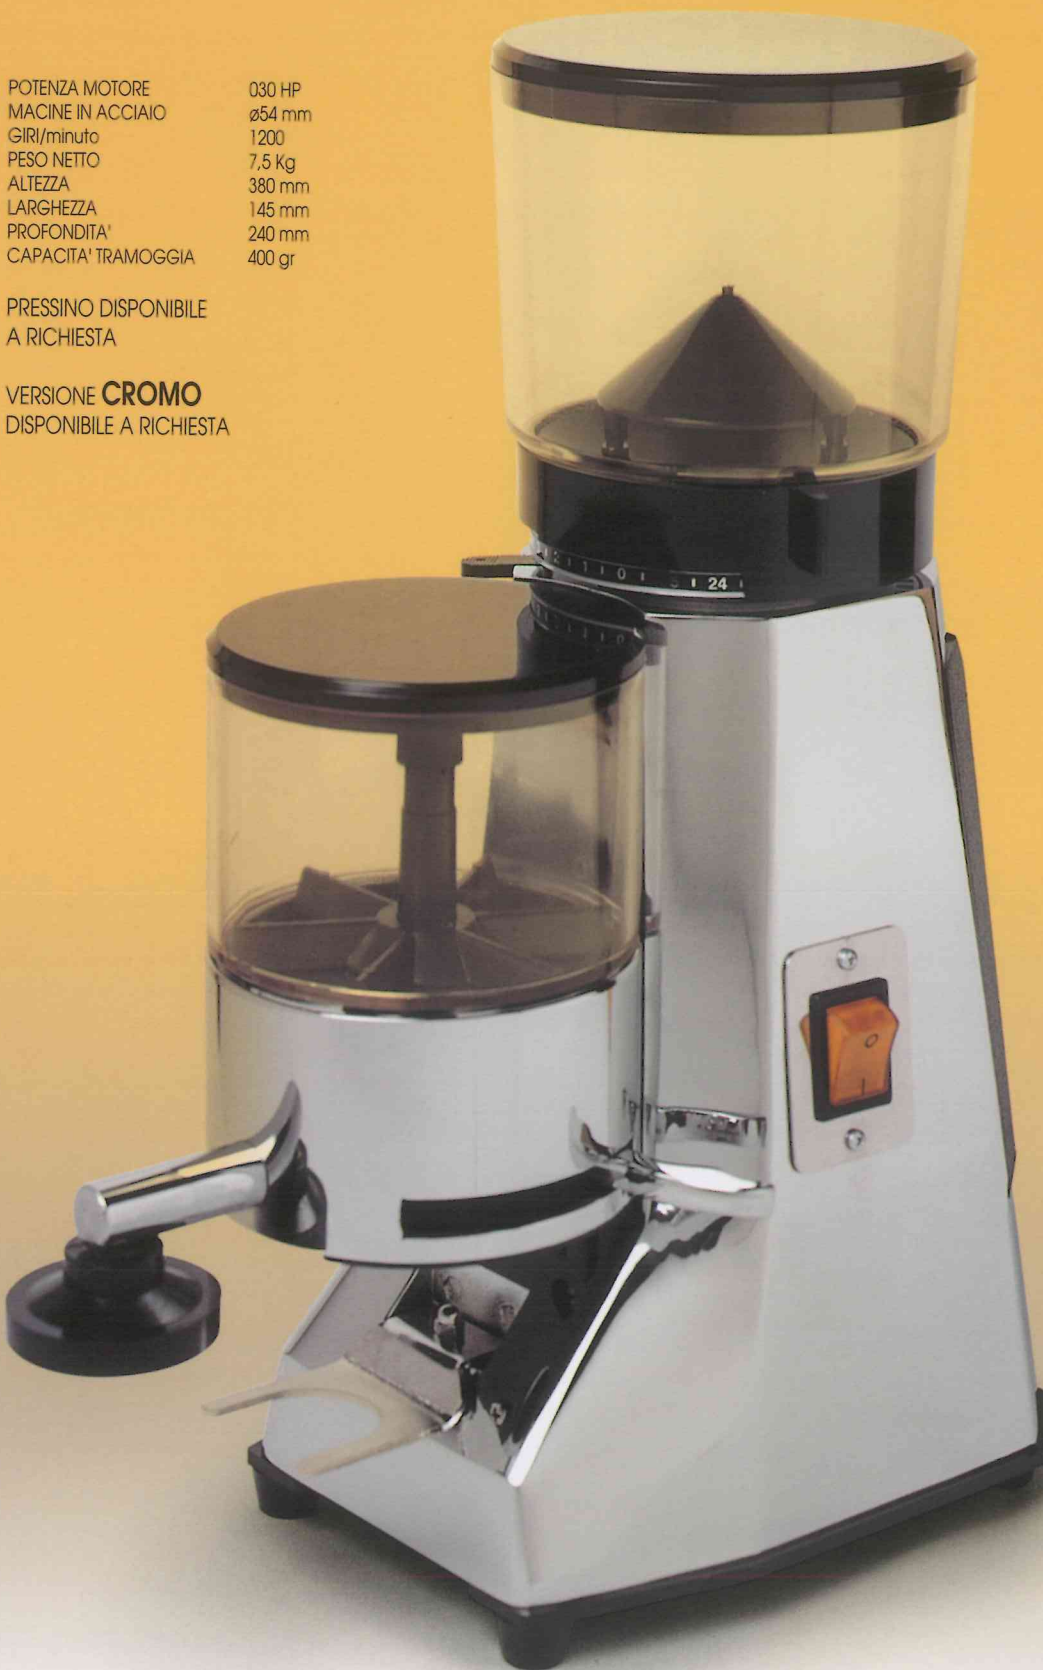

B E S T

POTENZA MOTORE 030 HP
MACINE IN ACCIAIO ø54 mm
GIRI/minuto 1200
PESO NETTO 7,5 Kg
ALTEZZA 380 mm
LARGHEZZA 145 mm
PROFONDITA' 240 mm
CAPACITA' TRAMOGGIA 400 gr

PRESSINO DISPONIBILE
A RICHIESTA

VERSIONE **CROMO**
DISPONIBILE A RICHIESTA

ENGINE POWER 030 HP
SPECIAL STEEL GRINDERS ø54 mm
REVS PER MINUTE 1200
NET WEIGHT 7,5 Kg
HEIGHT 380 mm
WIDTH 145 mm
DEPTH 240 mm
HOPPER CAPACITY 400 gr

COFFEE PRESSURE
AVAILABLE ON REQUEST

MOTORLEISTUNG 030 HP
MAHLSTEINE ø54 mm
UMDREHUNGEN PRO MINUTE 1200
NETTOGEWICHT 7,5 Kg
HÖHE 380 mm
BREITE 145 mm
TIEFE 240 mm
TRICHTERFASSUNGSVERMÖGEN 400 g

PUISSANCE MOTEUR 030 HP
MEULES EN ACIER ø54 mm
TOURS l' 1200
POIDS NET 7,5 Kg
HAUTEUR 380 mm
LARGEUR 145 mm
PROFONDEUR 240 mm
TRÉMIE CAPACITÉ 400 gr

POTENCIA MOTOR 030 HP
MUELAS EN ACERO ø54 mm
VUELTAS AL MINUTO 1200
PESO NETO 7,5 Kg
ALTURA 380 mm
ANCHO 145 mm
PROFUNDIDAD 240 mm
TOLVA CAPACIDAD 400 gr

COFFEE PRESSURE
AVAILABLE ON REQUEST

MOTORLEISTUNG 030 HP
MAHLSTEINE ø54 mm
UMDREHUNGEN PRO MINUTE 1200
NETTOGEWICHT 7,5 Kg
HÖHE 380 mm
BREITE 145 mm
TIEFE 240 mm
TRICHTERFASSUNGSVERMÖGEN 400 g

PUISSANCE MOTEUR 030 HP
MEULES EN ACIER ø54 mm
TOURS l' 1200
POIDS NET 7,5 Kg
HAUTEUR 380 mm
LARGEUR 145 mm
PROFONDEUR 240 mm
TRÉMIE CAPACITÉ 400 gr