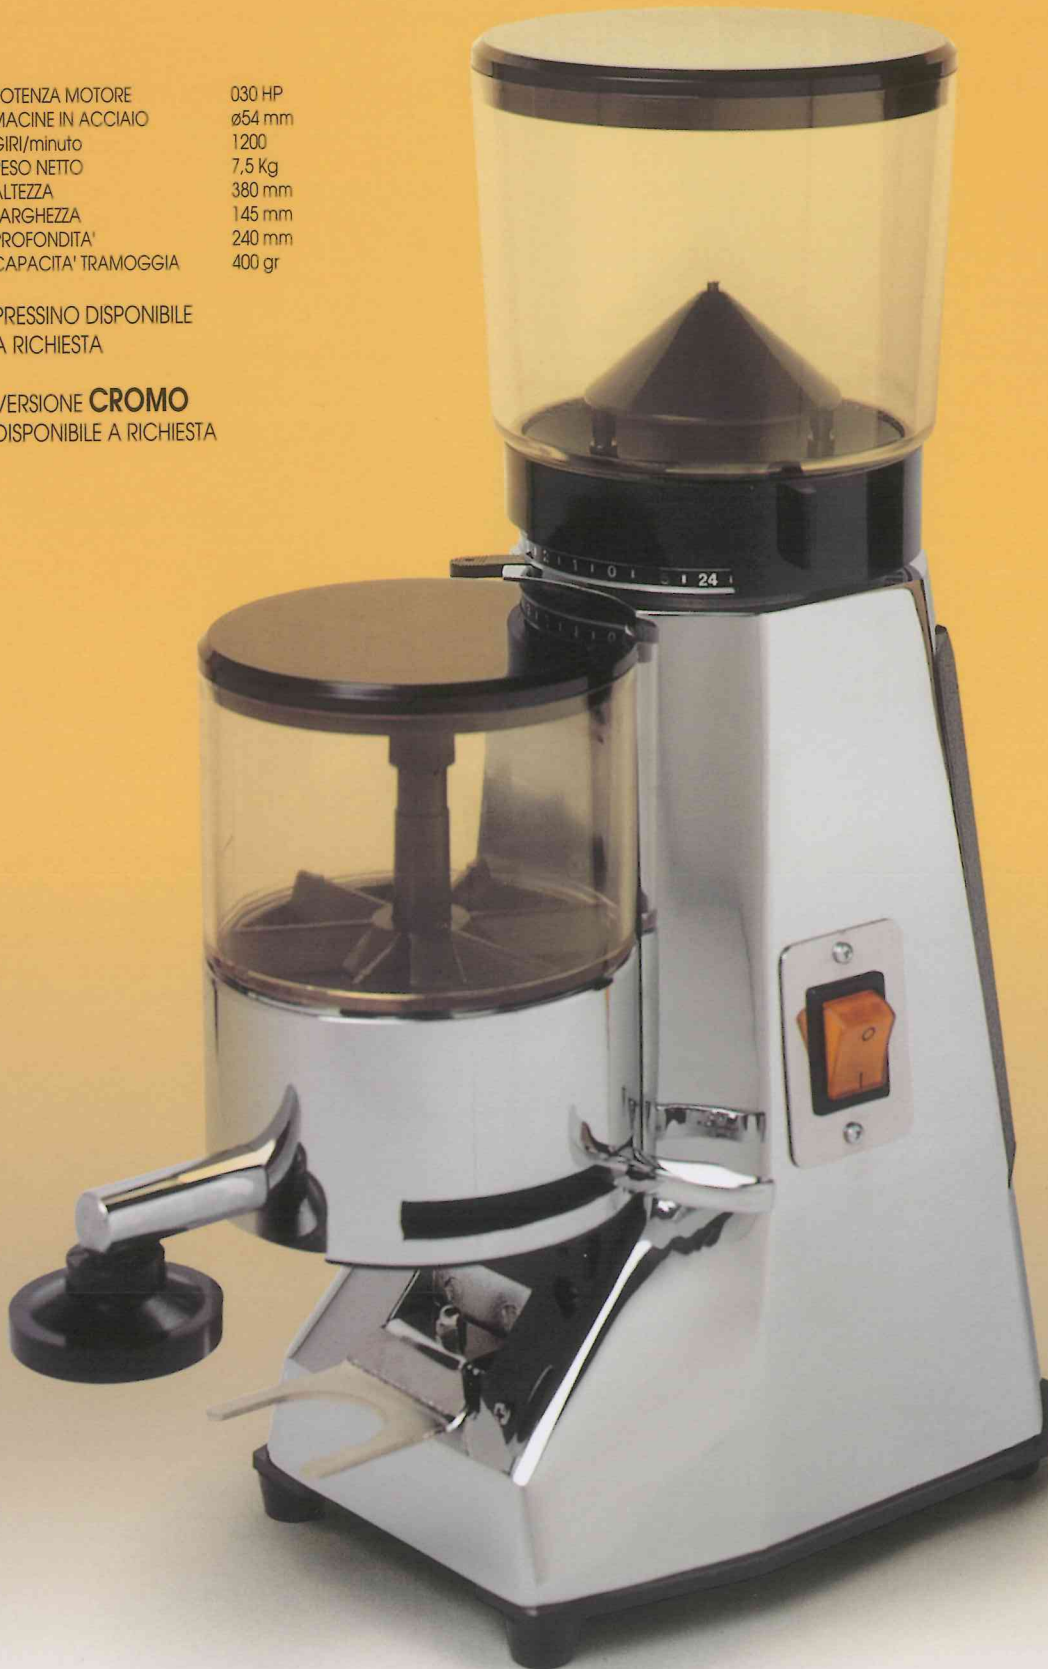

B E S T

POTENZA MOTORE 030 HP
MACINE IN ACCIAIO ø54 mm
GIRI/minuto 1200
PESO NETTO 7,5 Kg
ALTEZZA 380 mm
LARGHEZZA 145 mm
PROFONDITA' 240 mm
CAPACITA' TRAMOGGIA 400 gr

PRESSINO DISPONIBILE
A RICHIESTA

VERSIONE **CROMO**
DISPONIBILE A RICHIESTA

ENGINE POWER 030 HP
SPECIAL STEEL GRINDERS ø54 mm
REVS PER MINUTE 1200
NET WEIGHT 7,5 Kg
HEIGHT 380 mm
WIDTH 145 mm
DEPTH 240 mm
HOPPER CAPACITY 400 gr

COFFEE PRESSURE
AVAILABLE ON REQUEST

MOTORLEISTUNG 030 HP
MAHLSTEINE ø54 mm
UMDREHUNGEN PRO MINUTE 1200
NETTOGEWICHT 7,5 Kg
HÖHE 380 mm
BREITE 145 mm
TIEFE 240 mm
TRICHTERFASSUNGSVERMÖGEN 400 g

PRESSINO DISPONIBILE
A RICHIESTA

VERSIONE **CROMO**
DISPONIBILE A RICHIESTA

ENGINE POWER 030 HP
SPECIAL STEEL GRINDERS ø54 mm
REVS PER MINUTE 1200
NET WEIGHT 7,5 Kg
HEIGHT 380 mm
WIDTH 145 mm
DEPTH 240 mm
HOPPER CAPACITY 400 gr

COFFEE PRESSURE
AVAILABLE ON REQUEST

MOTORLEISTUNG 030 HP
MAHLSTEINE ø54 mm
UMDREHUNGEN PRO MINUTE 1200
NETTOGEWICHT 7,5 Kg
HÖHE 380 mm
BREITE 145 mm
TIEFE 240 mm
TRICHTERFASSUNGSVERMÖGEN 400 g

PUISSANCE MOTEUR 030 HP
MEULES EN ACIER ø54 mm
TOURS l' 1200
POIDS NET 7,5 Kg
HAUTEUR 380 mm
LARGEUR 145 mm
PROFONDEUR 240 mm
TRÉMIE CAPACITÉ 400 gr